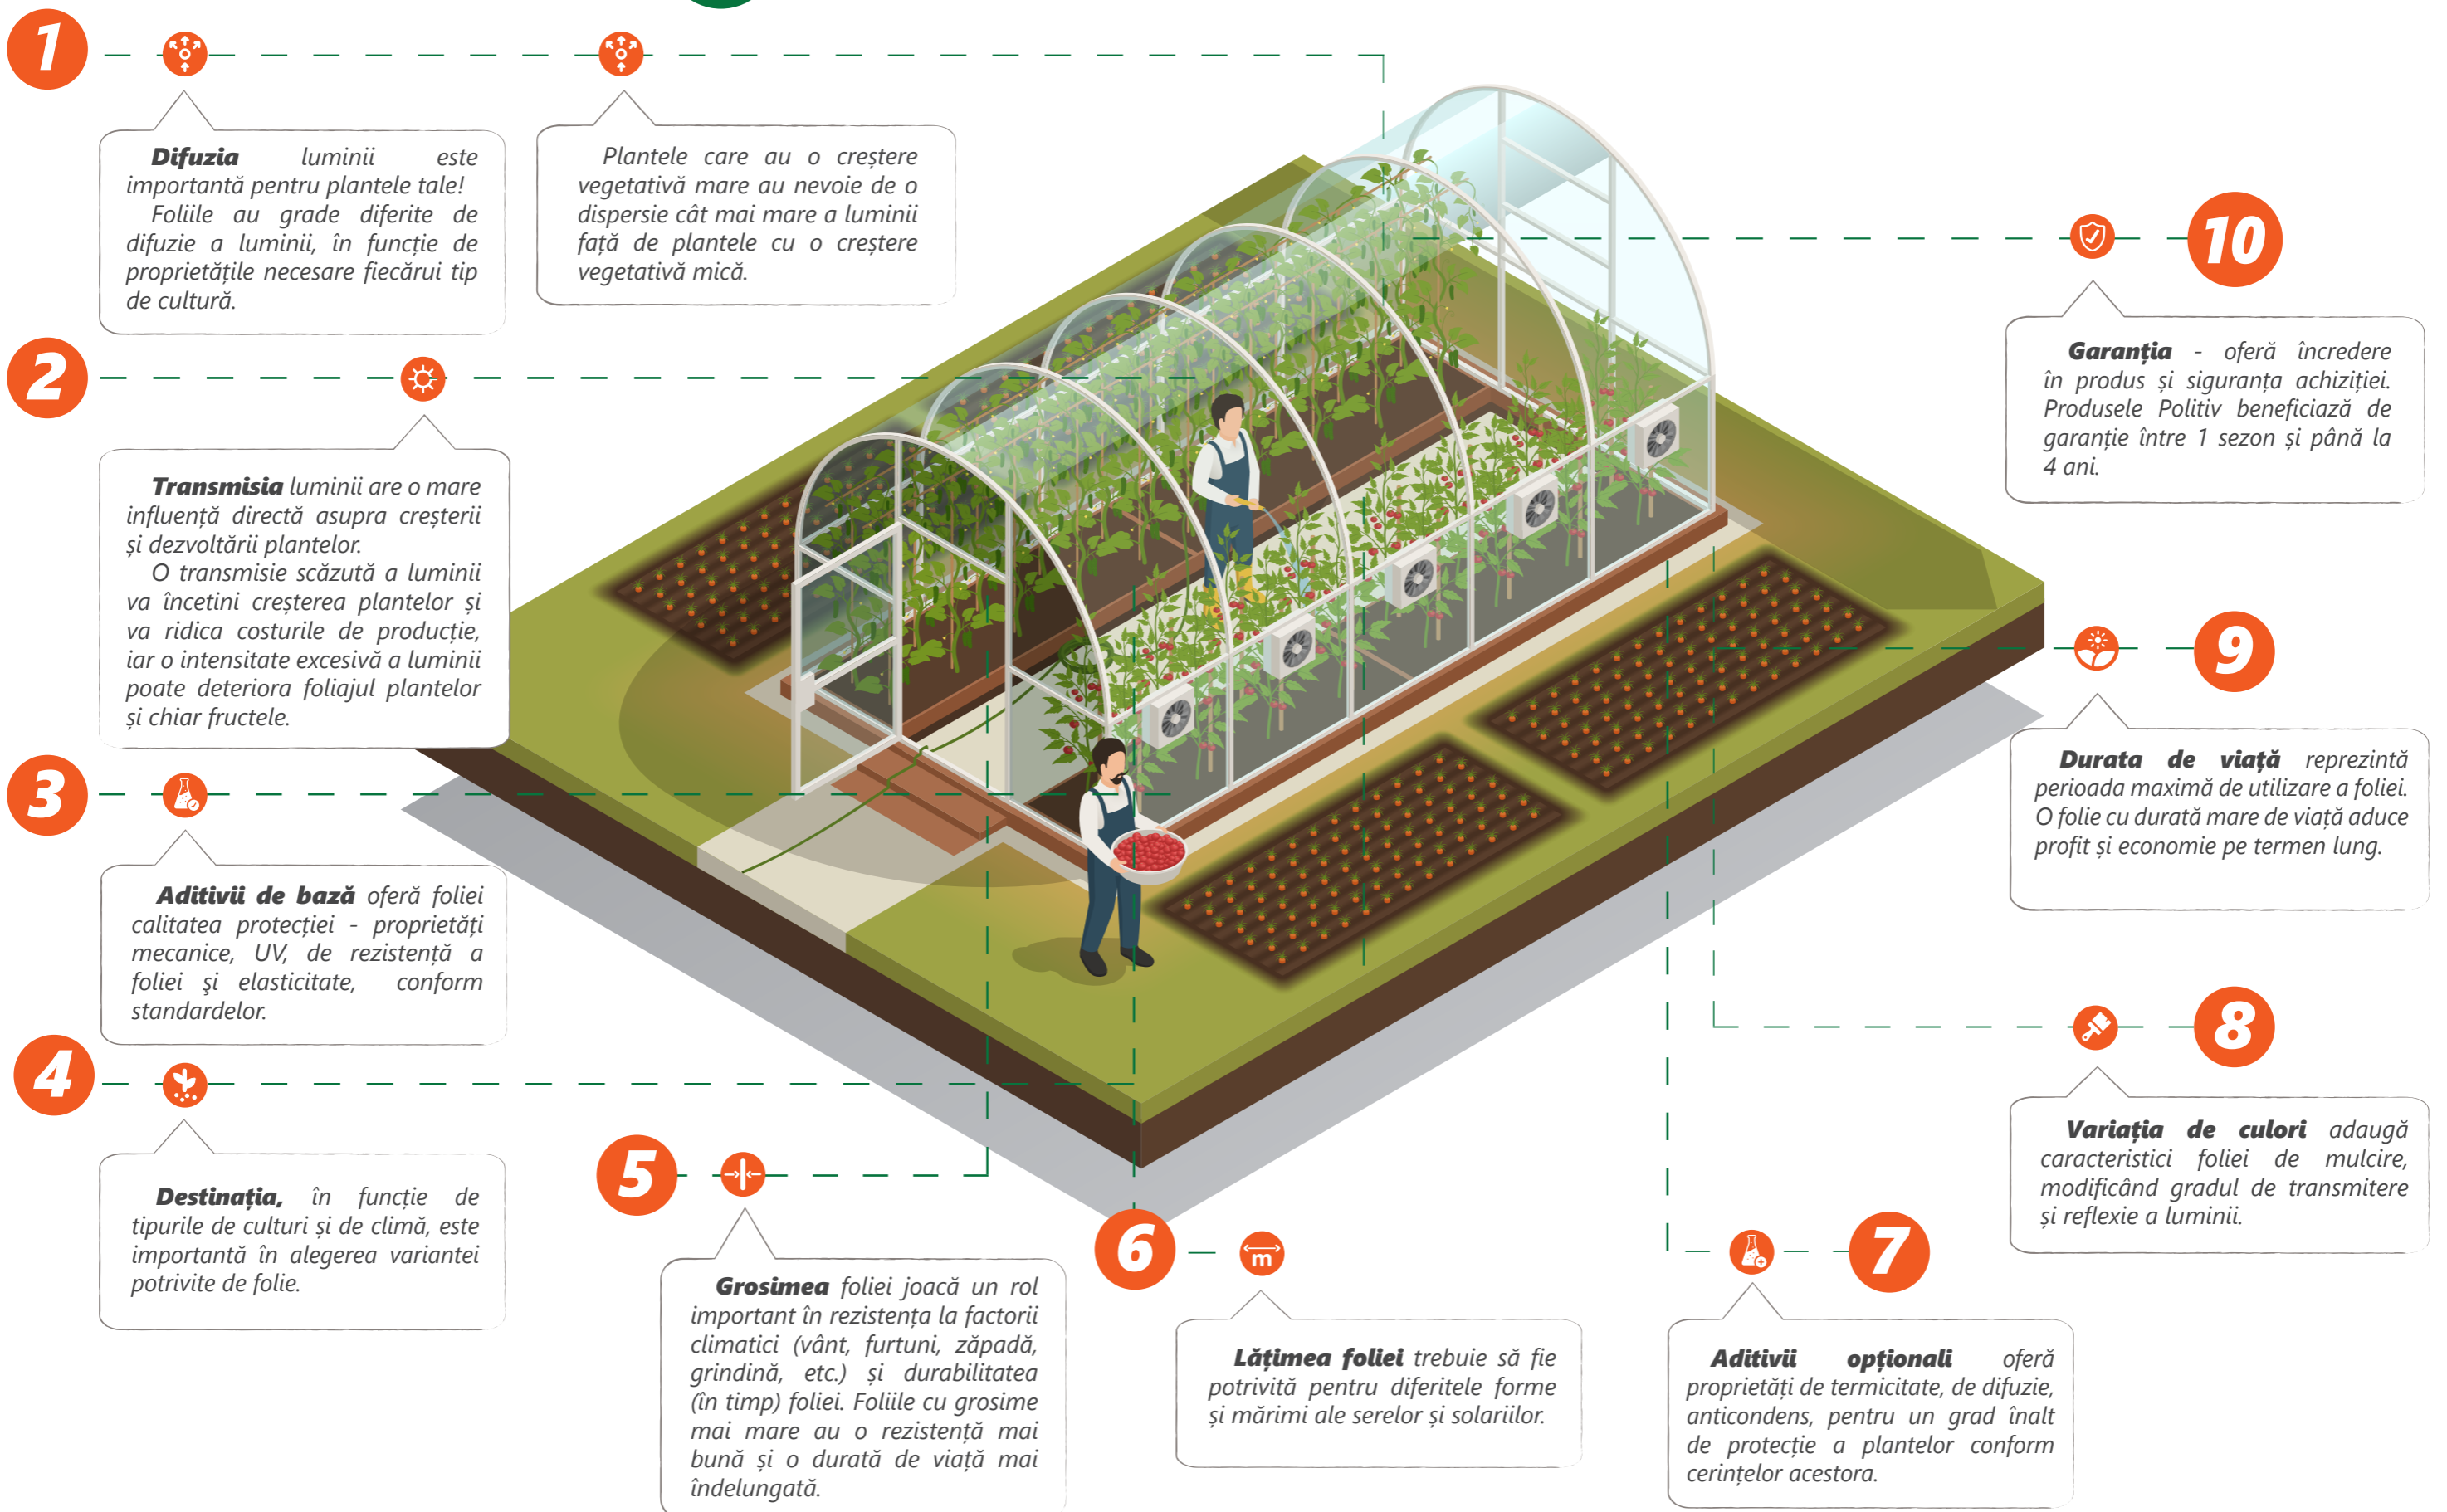

POLITIV 
A.A POLYETHYLENE FOR AGRICULTURE  INDUSTRY

www.politiv.co.il/en/

Ce folie alegi pentru serele și solarile tale?

10 Principii importante pentru o alegere corectă:

din **1985**

3 fabrici

50 țări

Departamentul Tehnologic Politiv este unul dintre cele mai mari și mai avansate de pe piață. Departamentul are ingineri tehnici și o echipă experimentată de controlori de calitate, care lucrează cu scopul de a oferi clientului cea mai bună calitate posibilă.

Laboratorul este dotat cu instrumente inovatoare, care sunt utilizate atât pentru testele de control al calității, în conformitate cu standardele locale și internaționale, cât și pentru dezvoltarea de produse sau aplicații noi. Toate testele sunt efectuate în conformitate cu reglementările locale și globale. După 37 de ani de experiență în producerea materialelor plastice pentru agricultură, Politiv consideră importantă alegerea foliilor high-tech cu proprietăți potrivite pentru a proteja culturile de agenții externi.