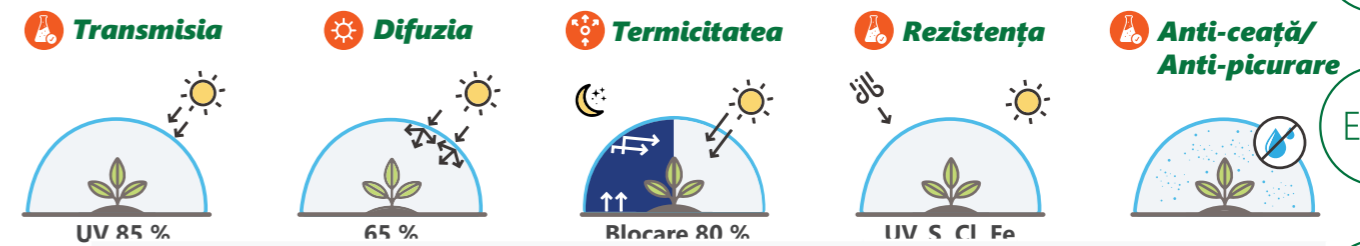

FOLIE SERE ȘI SOLARII

PolyDiamond

E2351

PolyDiamond E2351

Grosime*	180 microni
Lungime*	Jumbo
Lățime*	
10.0	✓
12.0	✓
14.0	✓
16.0	✓
18.0	✓
Aditivi	UVA • IR • EVA • AF • AD
Rezistență	sulf: 500 ppm • clor: 50 ppm • fier: 50 ppm
Garanție	4 ani
Durată de viață	~ 7 ani

*disponibile în stoc. La comandă se pot aduce alte lungimi, lățimi și grosimi.

FOLIE SERE ȘI SOLARII

PolySmart

E1517

PolySmart E1517

Grosime*	150 microni		180 microni
	Rolă pretăiată	Jumbo	Jumbo
2.2	✓	✓	
2.4	✓	✓	
3.0	✓	✓	
6.5	✓	✓	✓
8.0	✓	✓	✓
8.5	✓	✓	✓
10.0	✓	✓	✓
10.5	✓	✓	✓
11.0		✓	✓
12.0	✓	✓	✓
12.5	✓	✓	✓
13.0		✓	✓
14.0		✓	✓
14.5		✓	✓
15.0		✓	✓
16.0		✓	✓
17.0			✓
18.0			✓
Aditivi	UVA • IR • EVA • AF • AD		
Rezistență	sulf: 500 ppm • clor: 50 ppm • fier: 50 ppm		
Garanție	3 ani	4 ani	
Durată de viață	~ 5 ani	~ 7 ani	