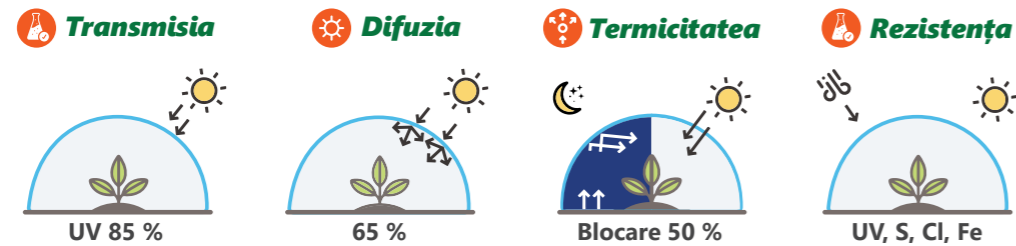

FOLIE SERE ȘI SOLARII

PolyDiamond

E2351

PolyDiamond E2351

Grosime*	180 microni
Lungime*	Jumbo
Lățime*	
10.0	✓
12.0	✓
14.0	✓
16.0	✓
18.0	✓
Aditivi	UVA • IR • EVA • AF • AD
Rezistență	sulf: 500 ppm • clor: 50 ppm • fier: 50 ppm
Garanție	4 ani
Durată de viață	~ 7 ani

*disponibile în stoc. La comandă se pot aduce alte lungimi, lățimi și grosimi.

FOLIE SERE ȘI SOLARII

PolySmart

E1517

PolySmart E1517

Grosime*	150 microni		180 microni
	Rolă pretăiată	Jumbo	Jumbo
2.2	✓	✓	
2.4	✓	✓	
3.0	✓	✓	
6.5	✓	✓	✓
8.0	✓	✓	✓
8.5	✓	✓	✓
10.0	✓	✓	✓
10.5	✓	✓	✓
11.0		✓	✓
12.0	✓	✓	✓
12.5	✓	✓	✓
13.0		✓	✓
14.0		✓	✓
14.5		✓	✓
15.0		✓	✓
16.0		✓	✓
17.0			✓
18.0			✓
Aditivi	UVA • IR • EVA • AF • AD		
Rezistență	sulf: 500 ppm • clor: 50 ppm • fier: 50 ppm		
Garanție	3 ani	4 ani	
Durată de viață	~ 5 ani	~ 7 ani	

*disponibile în stoc. La comandă se pot aduce alte lungimi, lățimi și grosimi.

FOLIE SERE ȘI SOLARII

PolyEco

E2358

PolyEco E2358

Grosime*	150 microni		180 microni
Lungime*	Rolă pretăiată	Jumbo	Jumbo
Lățime*			
2.2	✓	✓	
2.4	✓	✓	
3.0	✓	✓	
6.5	✓	✓	✓
8.0	✓	✓	✓
8.5	✓	✓	✓
10.0	✓	✓	✓
10.5	✓	✓	✓
11.0		✓	✓
12.0	✓	✓	✓
12.5	✓	✓	✓
13.0		✓	✓
14.0		✓	✓
14.5		✓	✓
15.0		✓	✓
16.0		✓	✓
17.0			✓
18.0			✓
Aditivi	UVA		
Rezistență	sulf: 100 ppm • clor: 10 ppm • fier: 50 ppm		
Garanție	3 ani		
Durată de viață	~ 5 ani		