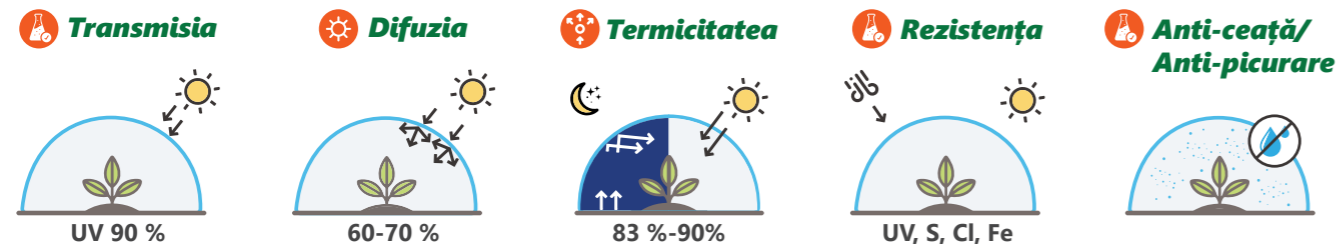

FOLIE SERE ȘI SOLARII

PolyDiamond

E2351

PolyDiamond E2351

Grosime*	180 microni
Lungime*	Jumbo
Lățime*	
10.0	✓
12.0	✓
14.0	✓
16.0	✓
18.0	✓
Aditivi	UVA • IR • EVA • AF • AD
Rezistență	sulf: 500 ppm • clor: 50 ppm • fier: 50 ppm
Garanție	4 ani
Durată de viață	~ 7 ani