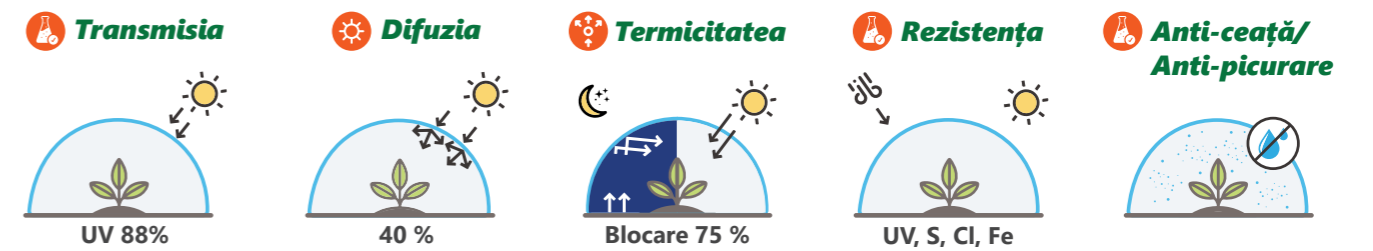

PolyTerm

E1434

PolyTerm E1434

Grosime*	40 • 60 microni	
Lungime*	Rolă pretăiată	Jumbo
Lățime*		
4.0	✓	✓
5.0	✓	✓
6.0	✓	✓
10.0	✓	✓
12.0	✓	✓
Aditivi	UVA • IR • AF • AD	
Rezistență	sulf: 10 ppm • clor: 10 ppm • fier: 50 ppm	
Garanție	1 sezon	
Durată de viață	1 an	

*disponibile în stoc. La comandă se pot aduce alte lungimi, lățimi și grosimi.