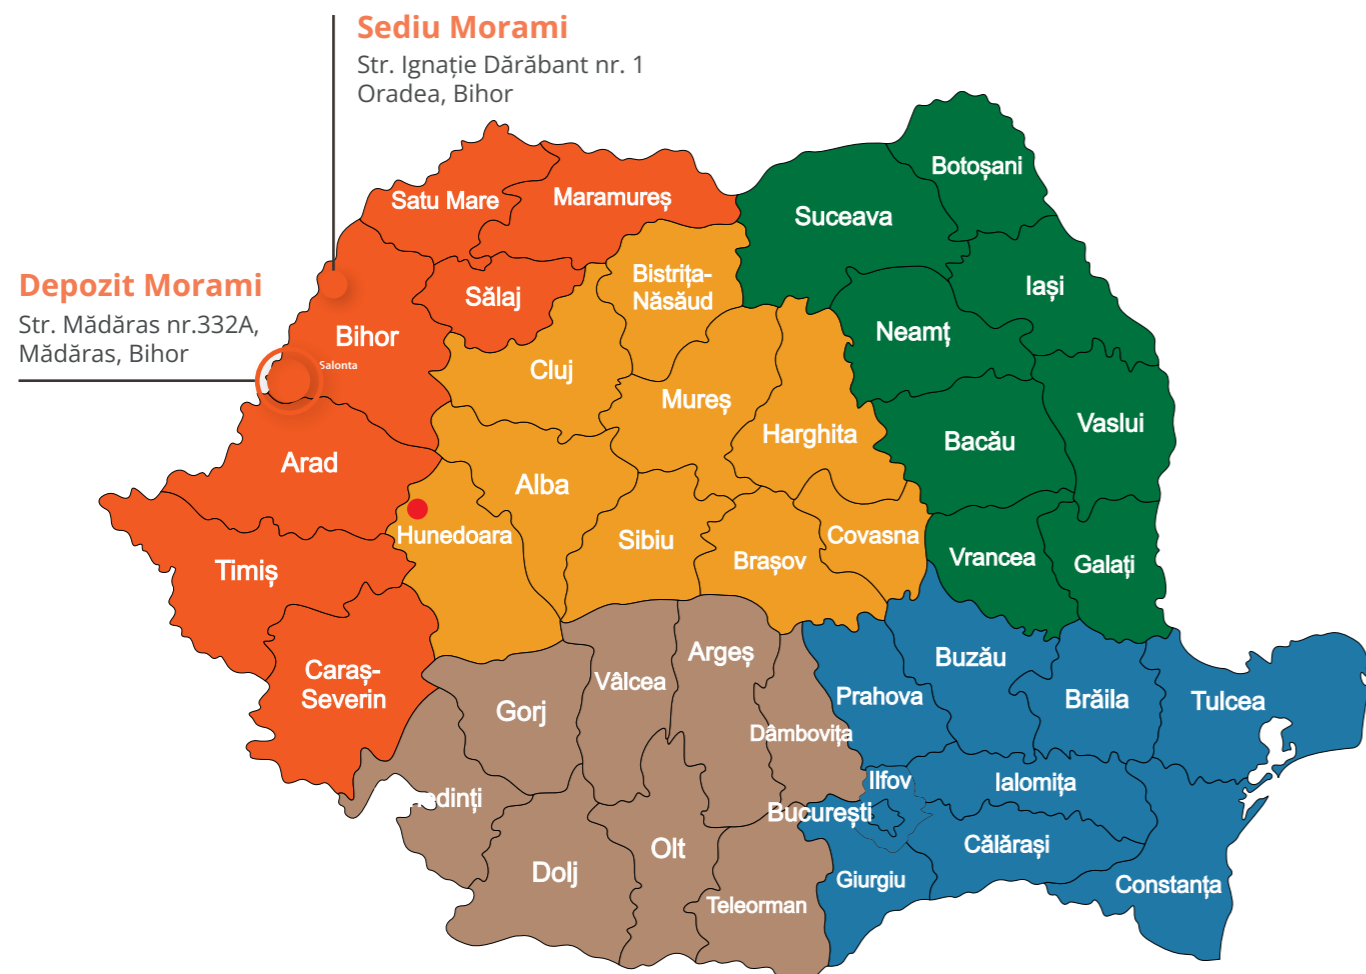

Unde ne găsești?